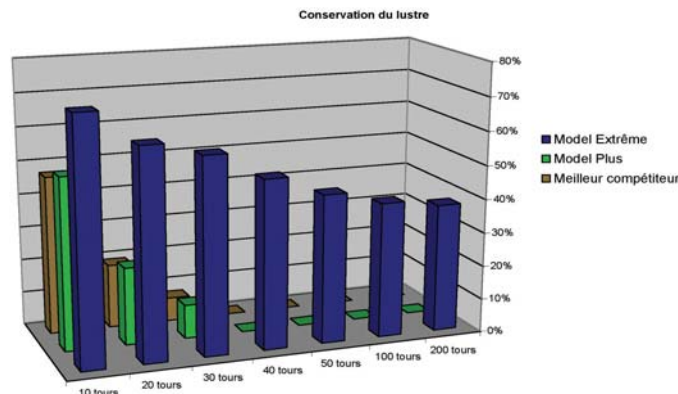

*Pour plus de détails, référez-vous au dépliant de garantie Model ou visitez notre site Internet [www.pgmodel.com].

Model Extrême est disponible pour l'ensemble des collections Model^{MD}

Vos projets commerciaux et résidentiels exigent un caractère exclusif ? Le fini Model Extrême est disponible sur l'ensemble des collections Model. Que ce soit pour la série Classique, Unique, ModelEngineered ou Modelloc^{MD}, vous pouvez exiger le meilleur de l'industrie. Pour plus d'information sur nos collections, consultez la brochure de produits Model ou visitez notre site Internet [www.pgmodel.com].

Quel compétiteur peut en dire autant ? Aucun !

Vous êtes sceptique ? Faites le test avec Model Extrême et vous serez convaincu. Utilisez un abrasif 3M^{MD} de couleur rouge et comparez la résistance de surface de notre fini Model Extrême avec n'importe quel produit de l'industrie. Tout comme nous, vous conclurez que tous les autres produits offrent une résistance à l'usure de surface inférieure à ce que nous vous proposons.

Résultats des tests sur la conservation du lustre original

	10 T	20 T	30 T	40 T	50 T	100 T	200 T
Model Extrême	72 %	62 %	58 %	50 %	44 %	40 %	38 %
Model Plus	51 %	23 %	10 %	-	-	-	-
Meilleur compétiteur	47 %	19 %	7 %	-	-	-	-

L'engagement de Model pour l'équilibre de son fini

Depuis sa fondation, Model s'est donné comme mission d'offrir l'équilibre parfait de ses finis. Ce défi de taille a été brillamment relevé par notre équipe de recherche et développement.

L'équilibre doit exister entre la résistance, l'adhésion, la flexibilité et l'apparence.

Le test de résistance à l'usure de surface a démontré hors de tout doute la supériorité de notre produit. Qu'en est-il de l'adhésion ? Le fini Model Extrême a obtenu un résultat jamais atteint auparavant. Les techniciens qui ont procédé à l'évaluation de l'adhésion ont admis que le testeur utilisé généralement pour un tel type d'exercice est maintenant désuet face à l'innovation de notre produit. Demandez à votre représentant de vous faire le test du 25 cents, vous comprendrez rapidement ce qui fait de Model Extrême le fini le plus adhérent de l'industrie.

Les résultats obtenus lors des tests effectués sur notre fini pour vérifier l'écaillage du vernis ont démontré qu'aucune propriété de l'élasticité de notre produit n'avait été perdue. C'est avec l'impressionnante note A que s'est conclue l'étude des tests sur la flexibilité de notre produit.

Obtenir de tels résultats sur la résistance à l'usure de surface, sur l'adhésion et sur la flexibilité est exceptionnel, le faire avec une telle beauté relève du miracle. Les experts en la matière vous le diront, aucun autre fini dans l'industrie ne présente une combinaison abrasion/adhésion/flexibilité/apparence aussi impressionnante. Prenez le temps de comparer et vous choisirez un plancher signé Model.